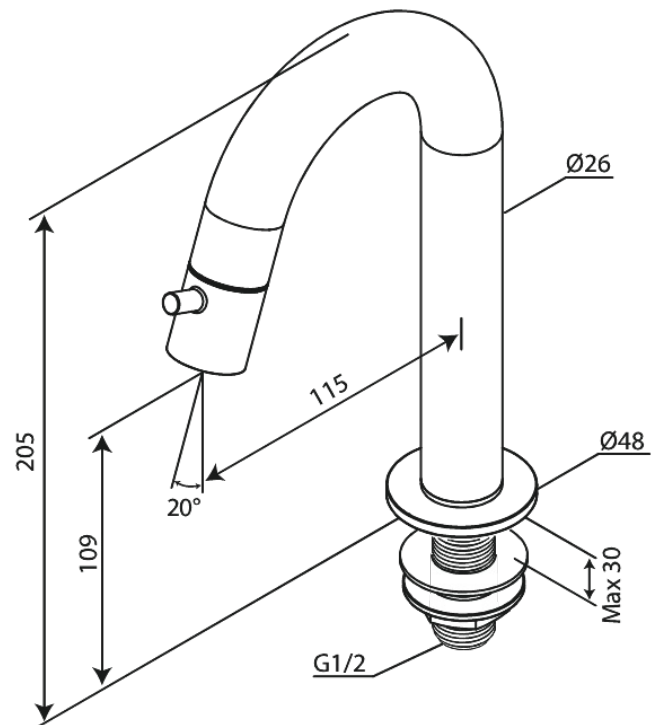

Lumi

Standventil C-Auslauf medium

Artikel Nr.: 480370000
Oberfläche: Chrom
Serien: Lumi

EAN nummer: 5708516853008

FM Mattsson Germany GmbH
Biedenkamp 3c, DE-21509 Glinde bei Hamburg

+31 854 018 788 info@damixa.de