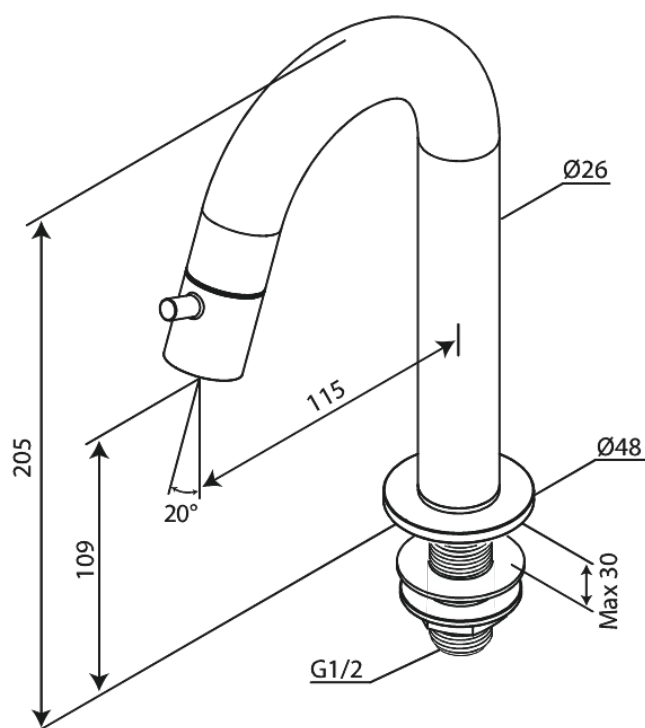

Lumi

Standventil C-Auslauf medium

Art.-Nr. 480370000
Oberfläche: Chrom
Serien: Lumi

EAN 5708516853008

FM Mattsson Germany GmbH
Biedenkamp 3c, DE-21509 Glinde bei Hamburg

+31 854 018 788 info@damixa.de

Weitere Information auf <https://damixa.de>