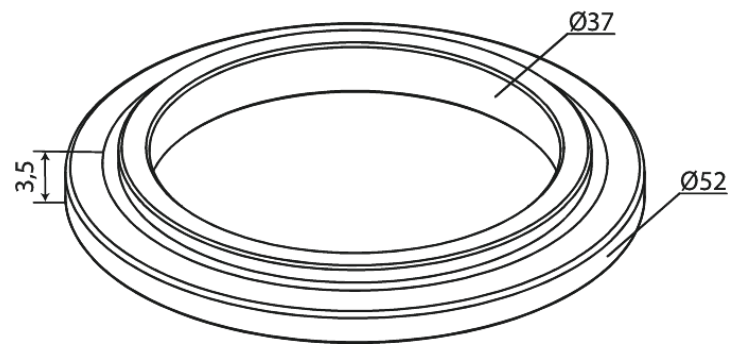

Core

Dichtscheibe

Art.-Nr. 485056100
Oberfläche: Mattschwarz
Serien: Core

EAN

5708516852926

FM Mattsson Germany GmbH
Biedenkamp 3c, DE-21509 Glinde bei Hamburg

+31 854 018 788 info@damixa.de

Weitere Information auf <https://damixa.de>