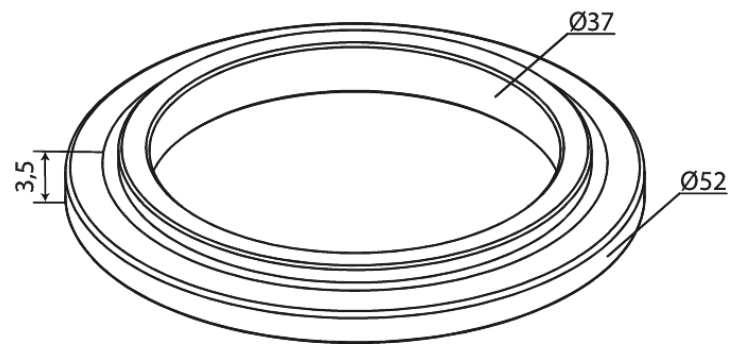

Core

# Dichtscheibe

**Art.-Nr.** 485050000  
**Oberfläche:** Chrom  
**Serien:** Core

**EAN** 5708516852919

**FM Mattsson Germany GmbH**  
Biedenkamp 3c, DE-21509 Glinde bei Hamburg

+31 854 018 788 [info@damixa.de](mailto:info@damixa.de)