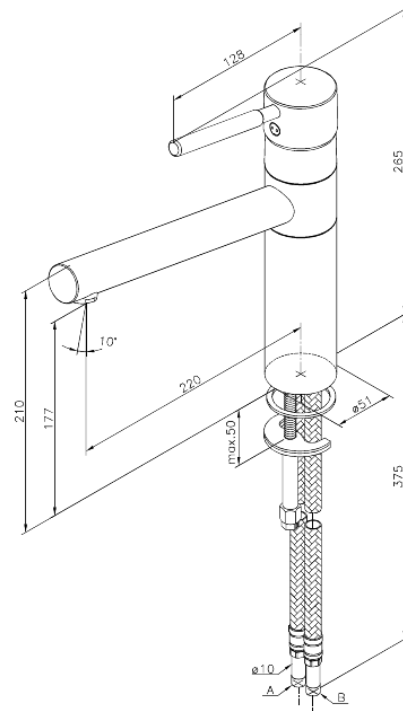

FM Mattsson Germany GmbH
Biedenkamp 3c, DE-21509 Glinde bei Hamburg

+31 854 018 788 info@damixa.de

Weitere Information auf <https://damixa.de>

damixa