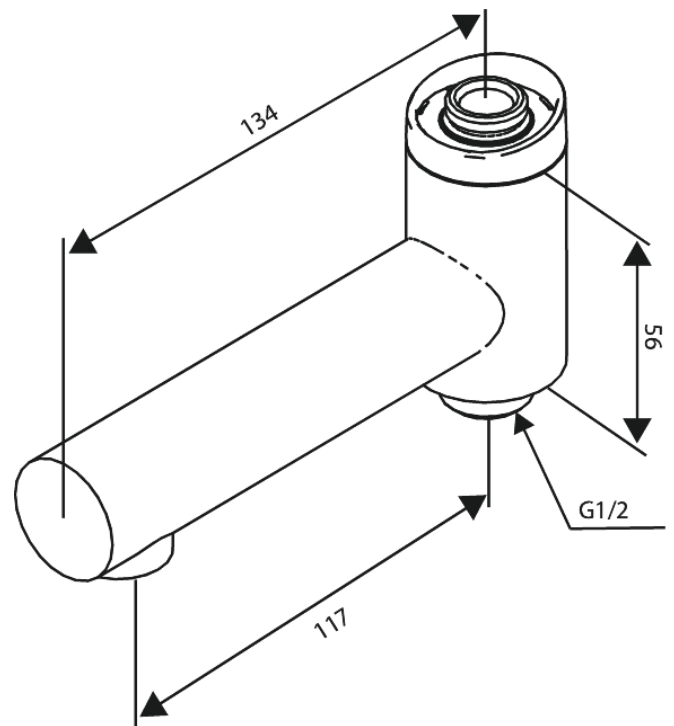

Iris

Schwenkauslauf

Art.-Nr. 914848700
Oberfläche: Kupfer gebürstet
Serien: Iris

EAN 5708516852339

Produktbeschreibung:

Mit integrierter Umstellung

FM Mattsson Germany GmbH
Biedenkamp 3c, DE-21509 Glinde bei Hamburg