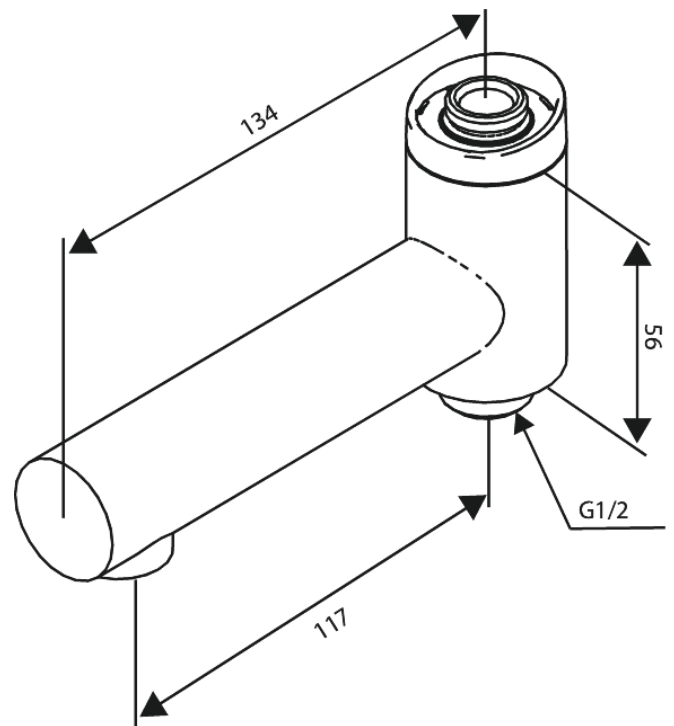

Iris

Schwenkauslauf

Art.-Nr. 914847900
Oberfläche: Messing gebürstet
Serien: Iris

EAN 5708516852322

Produktbeschreibung:

Mit integrierter Umstellung

FM Mattsson Germany GmbH
Biedenkamp 3c, DE-21509 Glinde bei Hamburg