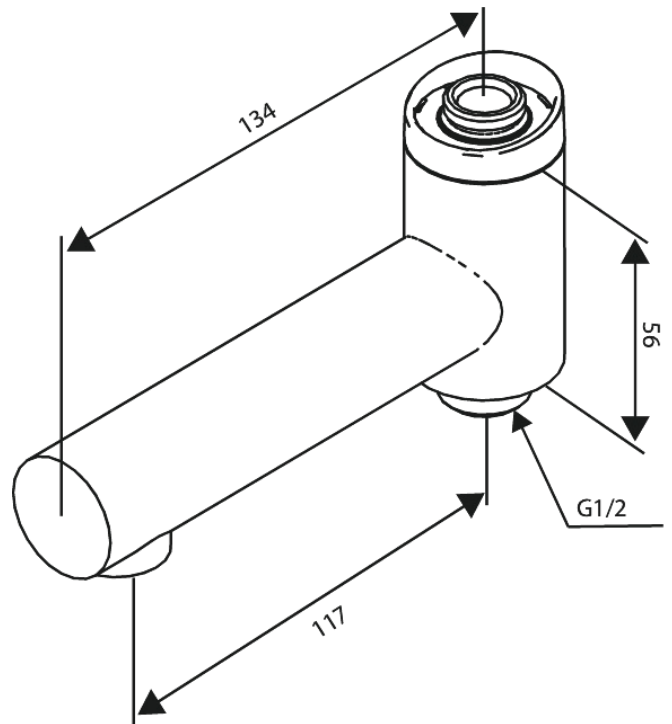

Produktbeschreibung:

Mit integrierter Umstellung

FM Mattsson Germany GmbH
Biedenkamp 3c, DE-21509 Glinde bei Hamburg

+31 854 018 788 info@damixa.de

Weitere Information auf <https://damixa.de>

damixa