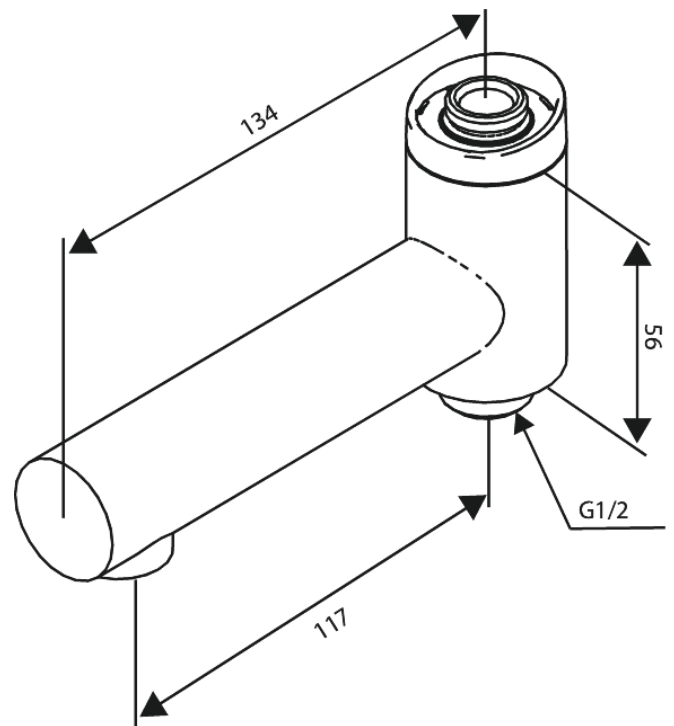

Produktbeschreibung:

Mit integrierter Umstellung

FM Mattsson Germany GmbH
Biedenkamp 3c, DE-21509 Glinde bei Hamburg

+31 854 018 788 info@damixa.de

Weitere Information auf <https://damixa.de>

damixa