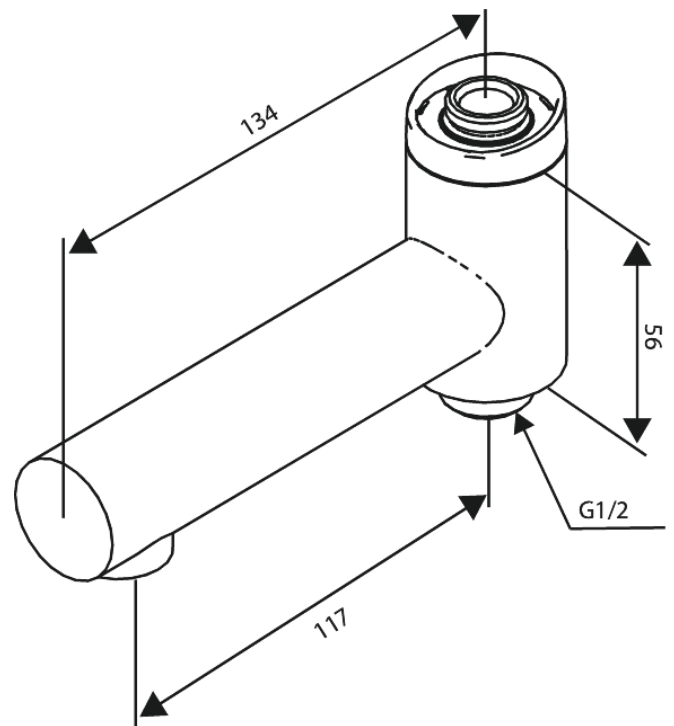

Iris

Schwenkauslauf

Art.-Nr. 914840000
Oberfläche: Chrom
Serien: Iris

EAN 5708516852285

Produktbeschreibung:

Mit integrierter Umstellung

FM Mattsson Germany GmbH
Biedenkamp 3c, DE-21509 Glinde bei Hamburg

+31 854 018 788 info@damixa.de