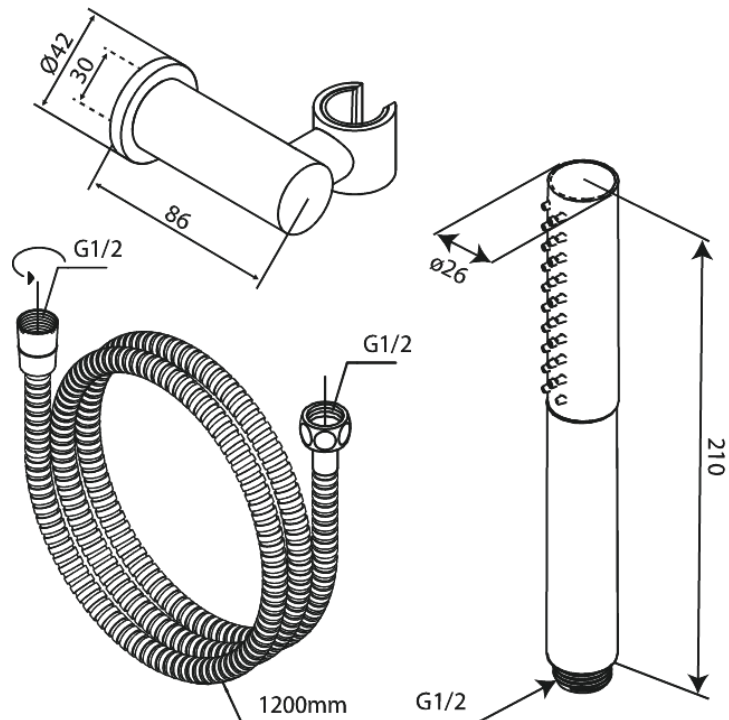

Funktionen

FM Mattsson Germany GmbH
Biedenkamp 3c, DE-21509 Glinde bei Hamburg

+31 854 018 788 info@damixa.de

Weitere Information auf <https://damixa.de>

damixa