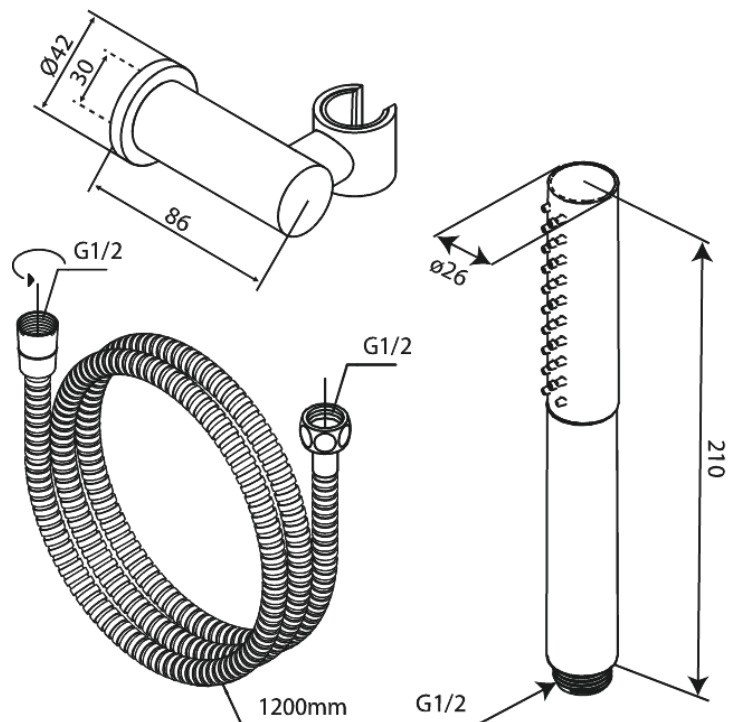

Iris

Wannenset

Art.-Nr. 913808700
Oberfläche: Kupfer gebürstet
Serien: Iris

EAN 5708516852155

Produktbeschreibung:

Wasserverbrauch max.6 l/min
3-fach verstellbar
Adjustable wall brackets

Funktionen

FM Mattsson Germany GmbH
Biedenkamp 3c, DE-21509 Glinde bei Hamburg

+31 854 018 788 info@damixa.de

Weitere Information auf <https://damixa.de>

damixa