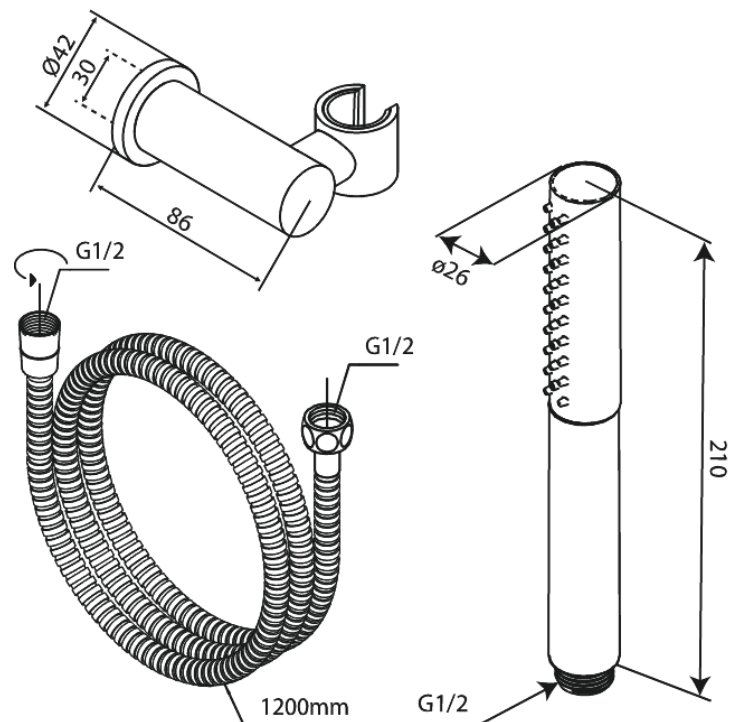

Iris

Wannenset

Art.-Nr. 913807900
Oberfläche: Messing gebürstet
Serien: Iris

EAN 5708516852148

Produktbeschreibung:

Wasserverbrauch max.6 l/min
3-fach verstellbar
Adjustable wall brackets

Funktionen

FM Mattsson Germany GmbH
Biedenkamp 3c, DE-21509 Glinde bei Hamburg