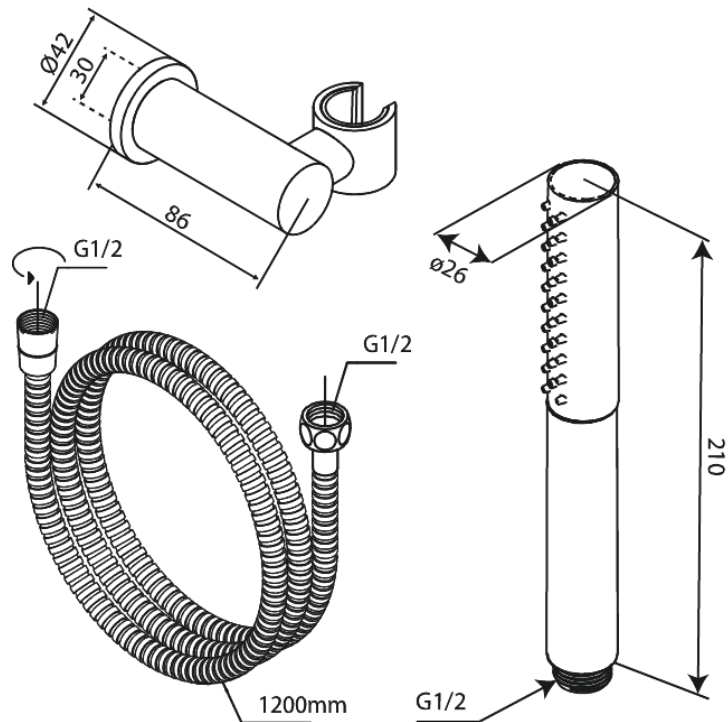

Iris

Wannenset

Art.-Nr. 913805500
Oberfläche: Graphit
Serien: Iris

EAN 5708516852124

Produktbeschreibung:

Wasserverbrauch max.6 l/min
3-fach verstellbar
Adjustable wall brackets

Funktionen

FM Mattsson Germany GmbH
Biedenkamp 3c, DE-21509 Glinde bei Hamburg