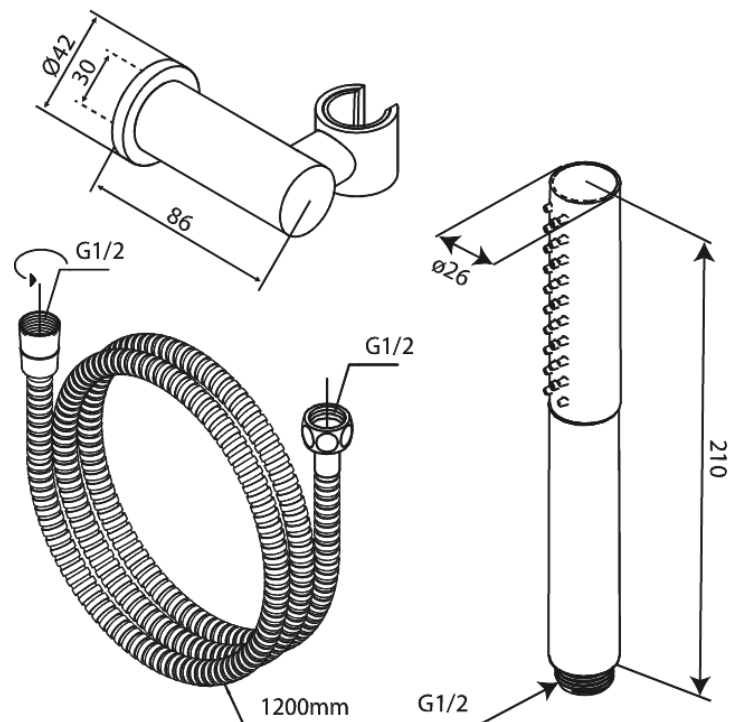

Iris

Wannenset

Art.-Nr. 913804600
Oberfläche: Stahl
Serien: Iris

EAN 5708516852117

Produktbeschreibung:

Wasserverbrauch max.6 l/min
3-fach verstellbar
Adjustable wall brackets

Funktionen

FM Mattsson Germany GmbH
Biedenkamp 3c, DE-21509 Glinde bei Hamburg