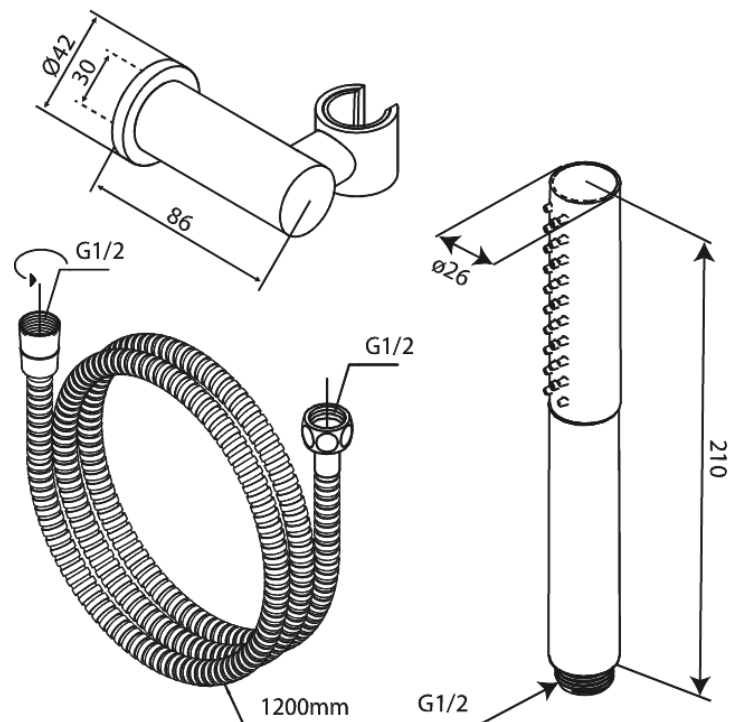

Iris

Wannenset

Art.-Nr. 913800000
Oberfläche: Chrom
Serien: Iris

EAN 5708516852100

Produktbeschreibung:

Wasserverbrauch max.6 l/min
3-fach verstellbar
Adjustable wall brackets

Funktionen

FM Mattsson Germany GmbH
Biedenkamp 3c, DE-21509 Glinde bei Hamburg