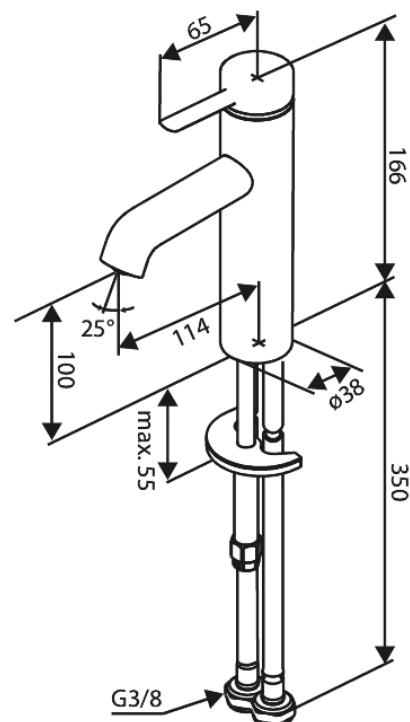

Funktionen

FM Mattsson Germany GmbH
Biedenkamp 3c, DE-21509 Glinde bei Hamburg

+31 854 018 788 info@damixa.de

Weitere Information auf <https://damixa.de>

damixa