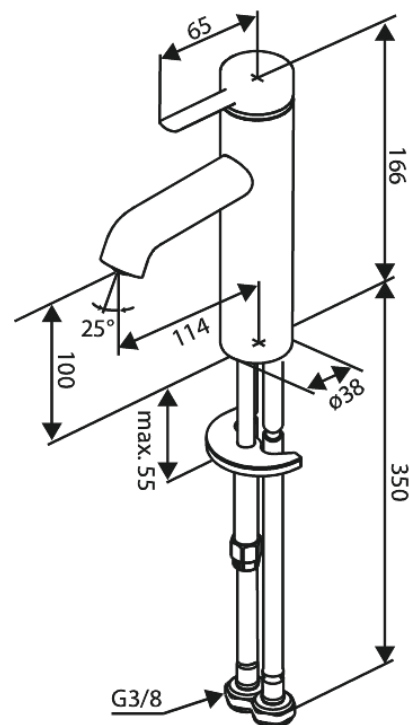

# Waschtischarmatur - Medium

Artikel Nr.: 919307925  
Oberfläche: Messing gebürstet  
Serien: Iris

EAN nummer: 5708516847717

## Produktbeschreibung:

Keramikkartusche  
Kaltstart  
Wasserverbrauch max.5 l/min  
Coin-Slot Strahlregler – leicht zu entnehmen und reinigen  
46 mm Rosette inklusive – deckt größere Bohrung ab