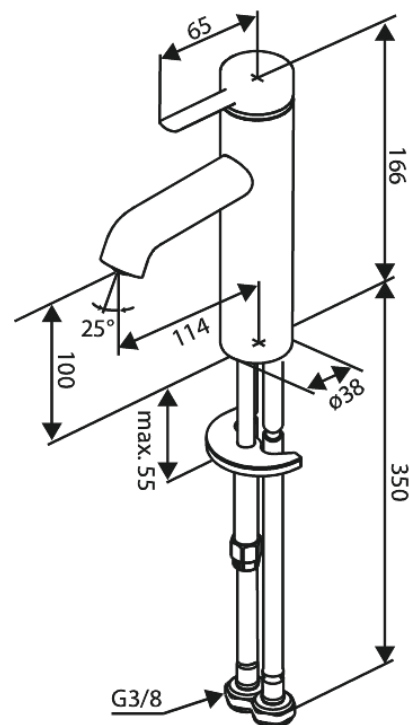

# Waschtischarmatur - Medium

Art.-Nr. 919304625  
Oberfläche: Stahl  
Serien: Iris

EAN 5708516847670

## Produktbeschreibung:

Keramikkartusche  
Kaltstart  
Wasserverbrauch max.5 l/min  
Coin-Slot Strahlregler – leicht zu entnehmen und reinigen  
46 mm Rosette inklusive – deckt größere Bohrung ab