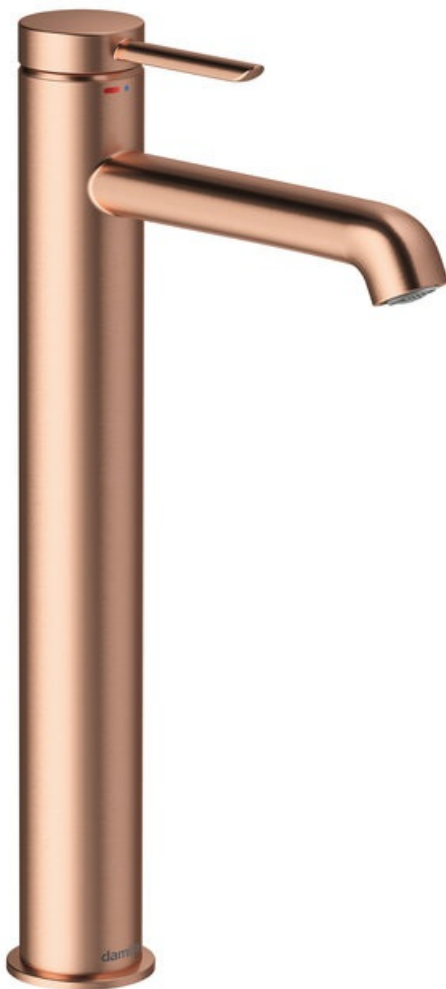

Iris

Waschtischarmatur - Large

Art.-Nr. 910138725
Oberfläche: Kupfer gebürstet
Serien: Iris

EAN 5708516847250

Produktbeschreibung:

Keramikkartusche
Kaltstart
Wasserverbrauch max.5 l/min
Coin-Slot Strahlregler – leicht zu entnehmen und reinigen
46 mm Rosette inklusive – deckt größere Bohrung ab