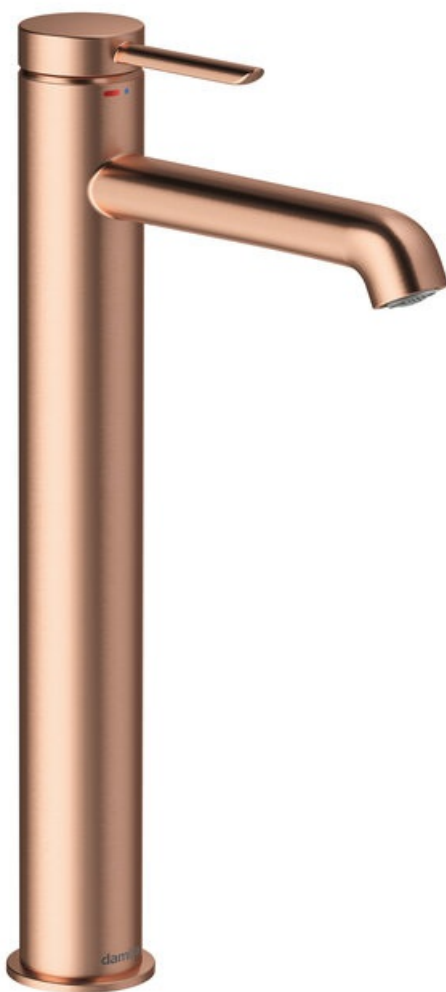

Iris

Waschtischarmatur - Large

Artikel Nr.: 910138725
Oberfläche: Kupfer gebürstet
Serien: Iris

EAN nummer: 5708516847250

Produktbeschreibung:

Keramikkartusche
Kaltstart
Wasserverbrauch max.5 l/min
Coin-Slot Strahlregler – leicht zu entnehmen und reinigen
46 mm Rosette inklusive – deckt größere Bohrung ab