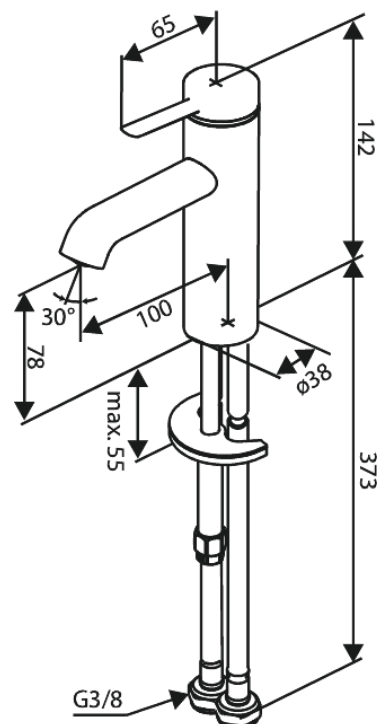

Funktionen

FM Mattsson Germany GmbH
Biedenkamp 3c, DE-21509 Glinde bei Hamburg

+31 854 018 788 info@damixa.de

Weitere Information auf <https://damixa.de>

damixa