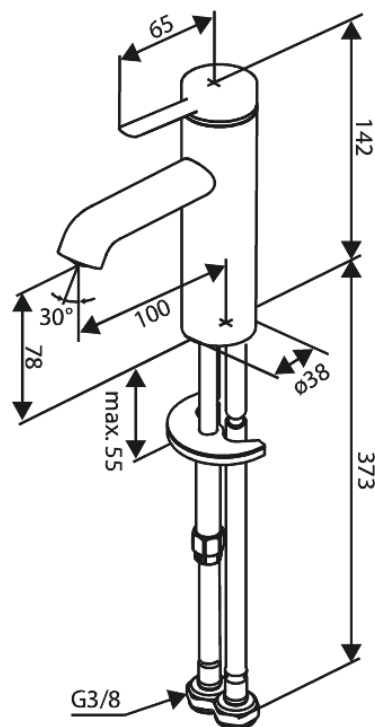

Funktionen

FM Mattsson Germany GmbH
Biedenkamp 3c, DE-21509 Glinde bei Hamburg

+31 854 018 788 info@damixa.de

Weitere Information auf <https://damixa.de>

damixa