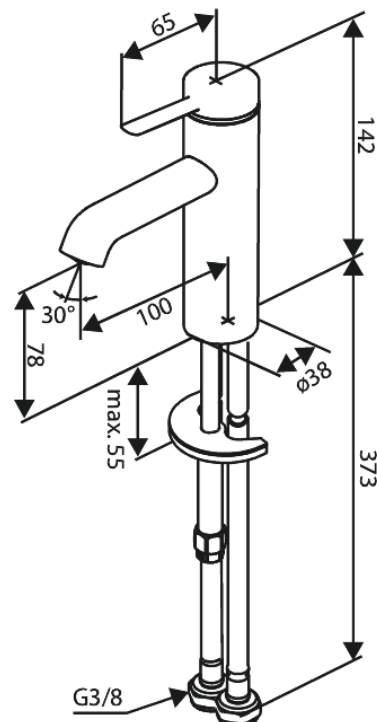

Funktionen

FM Mattsson Germany GmbH
Biedenkamp 3c, DE-21509 Glinde bei Hamburg

+31 854 018 788 info@damixa.de

Weitere Information auf <https://damixa.de>

damixa