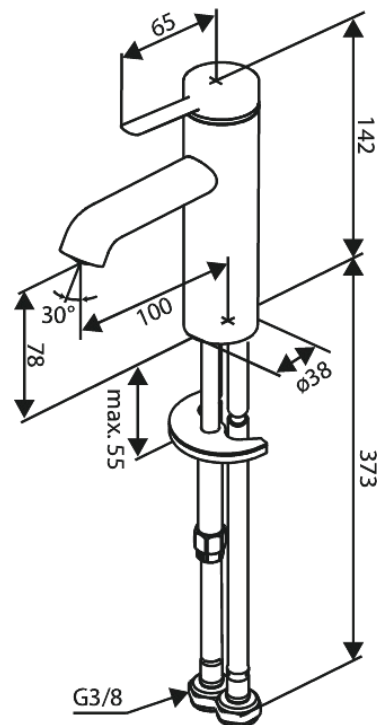

Funktionen

FM Mattsson Germany GmbH
Biedenkamp 3c, DE-21509 Glinde bei Hamburg

+31 854 018 788 info@damixa.de

Weitere Information auf <https://damixa.de>

damixa