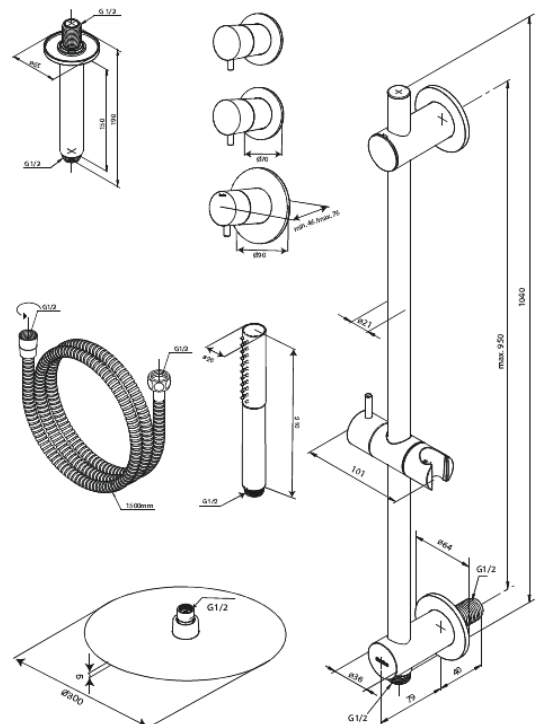

Iris

XR 2

Artikel Nr.: 570708800
Oberfläche: Gebürstete Bronze
Serien: Iris

EAN nummer: 5708516851530

Produktbeschreibung:

Abdeckplatte und Griffe messing verchromt
1500 mm Brauseschlauch
Kopfbrause 30 cm
Handbrause mit 3 Strahlarten
Deckenmontierter Duscharm 15 cm
Duschstange mit integriertem Auslass und Halterung
Flexible Befestigung am oberen Ende der Stange
Kopfbrause 8 l/min / Handbrause 6 l/min