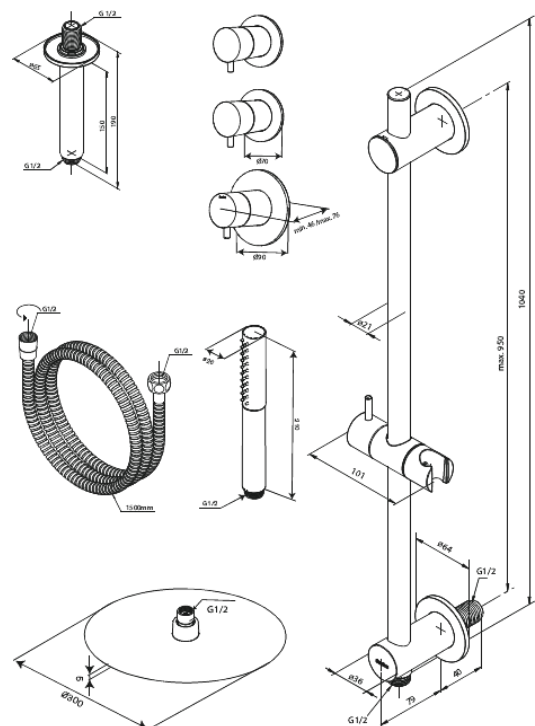

# XR 2

Art.-Nr. 570708800  
Oberfläche: Gebürstete Bronze  
Serien: Iris

EAN 5708516851530

## Produktbeschreibung:

Abdeckplatte und Griffe messing verchromt  
1500 mm Brauseschlauch  
Kopfbrause 30 cm  
Handbrause mit 3 Strahlarten  
Deckenmontierter Duscharm 15 cm  
Duschstange mit integriertem Auslass und Halterung  
Flexible Befestigung am oberen Ende der Stange  
Kopfbrause 8 l/min / Handbrause 6 l/min