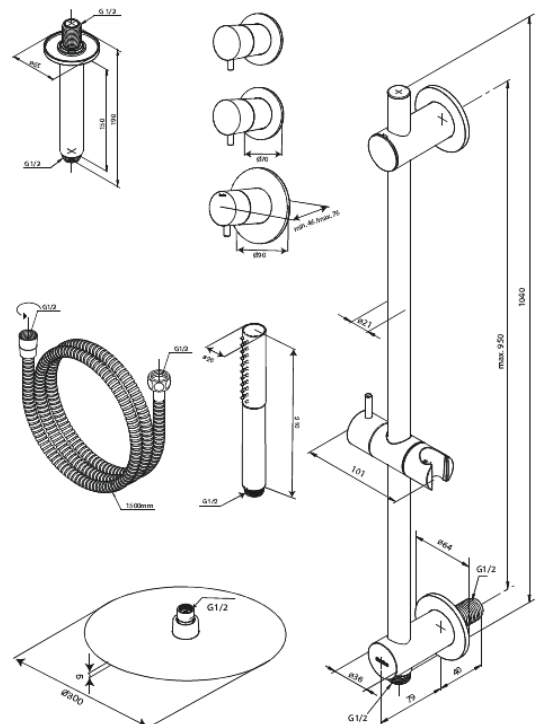

# XR 2

Artikel Nr.: 570708700  
Oberfläche: Kupfer gebürstet  
Serien: Iris

EAN nummer: 5708516851523

## Produktbeschreibung:

Abdeckplatte und Griffe messing verchromt  
1500 mm Brauseschlauch  
Kopfbrause 30 cm  
Handbrause mit 3 Strahlarten  
Deckenmontierter Duscharm 15 cm  
Duschstange mit integriertem Auslass und Halterung  
Flexible Befestigung am oberen Ende der Stange  
Kopfbrause 8 l/min / Handbrause 6 l/min