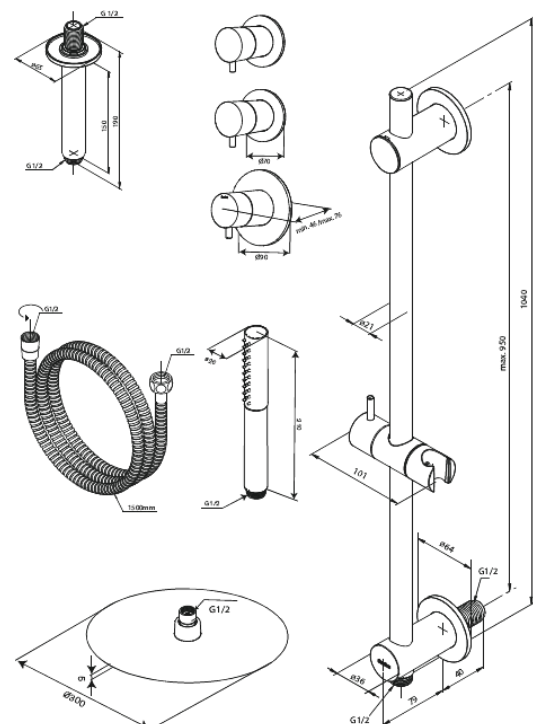

Iris

XR 2

Art.-Nr. 570708700
Oberfläche: Kupfer gebürstet
Serien: Iris

EAN 5708516851523

Produktbeschreibung:

Abdeckplatte und Griffe messing verchromt
1500 mm Brauseschlauch
Kopfbrause 30 cm
Handbrause mit 3 Strahlarten
Deckenmontierter Duscharm 15 cm
Duschstange mit integriertem Auslass und Halterung
Flexible Befestigung am oberen Ende der Stange
Kopfbrause 8 l/min / Handbrause 6 l/min