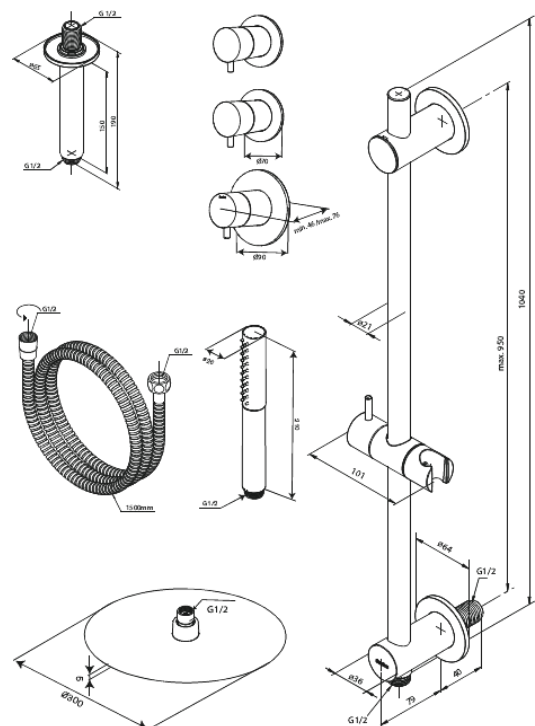

# XR 2

Art.-Nr. 570707900  
Oberfläche: Messing gebürstet  
Serien: Iris

EAN 5708516851516

## Produktbeschreibung:

Abdeckplatte und Griffe messing verchromt  
1500 mm Brauseschlauch  
Kopfbrause 30 cm  
Handbrause mit 3 Strahlarten  
Deckenmontierter Duscharm 15 cm  
Duschstange mit integriertem Auslass und Halterung  
Flexible Befestigung am oberen Ende der Stange  
Kopfbrause 8 l/min / Handbrause 6 l/min