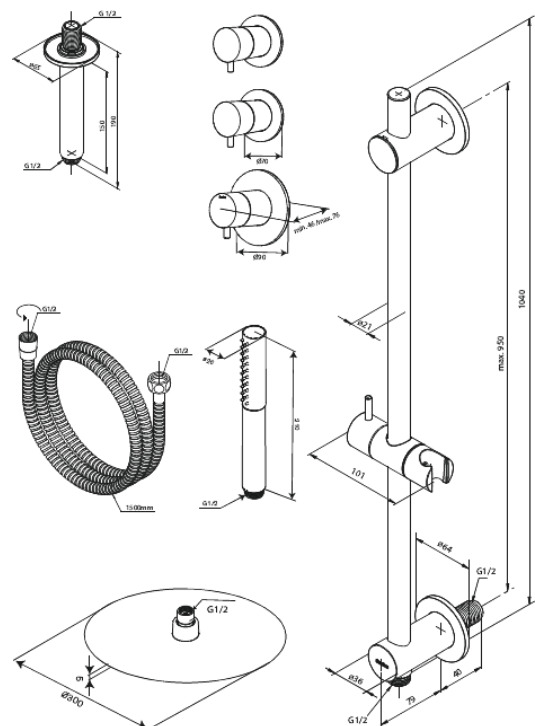

## XR 2

Artikel Nr.: 570705500  
Oberfläche: Graphit  
Serien: Iris

EAN nummer: 5708516851493

### Produktbeschreibung:

Abdeckplatte und Griffe messing verchromt  
1500 mm Brauseschlauch  
Kopfbrause 30 cm  
Handbrause mit 3 Strahlarten  
Deckenmontierter Duscharm 15 cm  
Duschstange mit integriertem Auslass und Halterung  
Flexible Befestigung am oberen Ende der Stange  
Kopfbrause 8 l/min / Handbrause 6 l/min