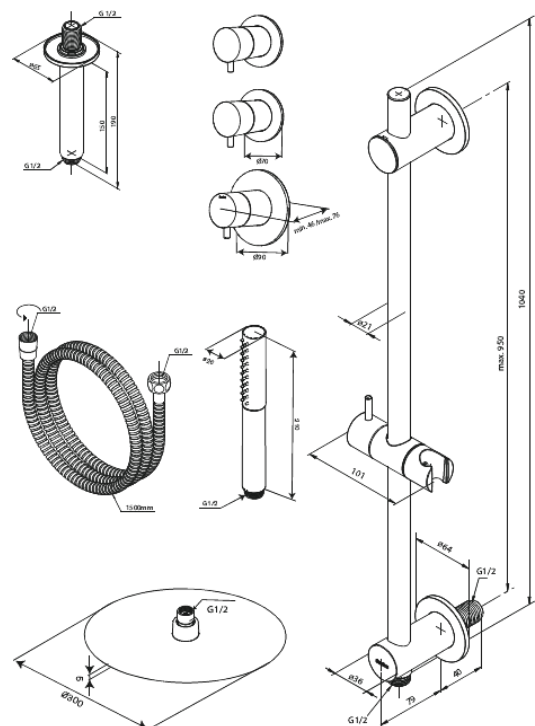

## Produktbeschreibung:

Abdeckplatte und Griffe messing verchromt  
1500 mm Brauseschlauch  
Kopfbrause 30 cm  
Handbrause mit 3 Strahlarten  
Deckenmontierter Duscharm 15 cm  
Duschstange mit integriertem Auslass und Halterung  
Flexible Befestigung am oberen Ende der Stange  
Kopfbrause 8 l/min / Handbrause 6 l/min