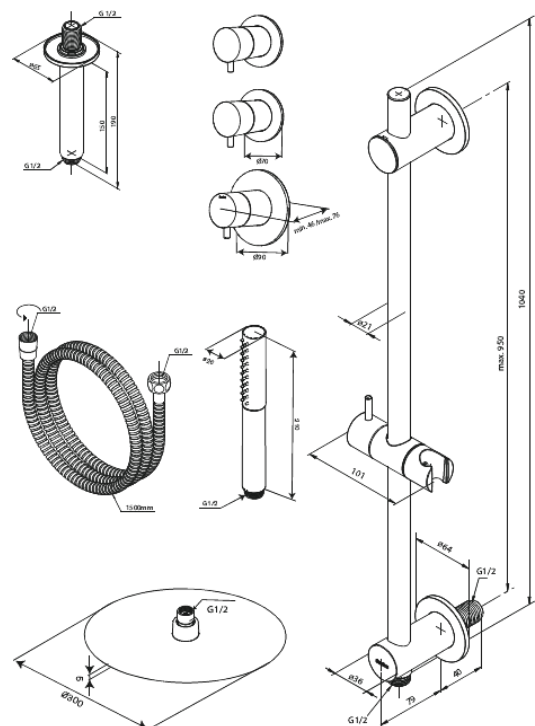

# XR 2

Art.-Nr. 570704600  
Oberfläche: Stahl  
Serien: Iris

EAN 5708516851486

## Produktbeschreibung:

Abdeckplatte und Griffe messing verchromt  
1500 mm Brauseschlauch  
Kopfbrause 30 cm  
Handbrause mit 3 Strahlarten  
Deckenmontierter Duscharm 15 cm  
Duschstange mit integriertem Auslass und Halterung  
Flexible Befestigung am oberen Ende der Stange  
Kopfbrause 8 l/min / Handbrause 6 l/min