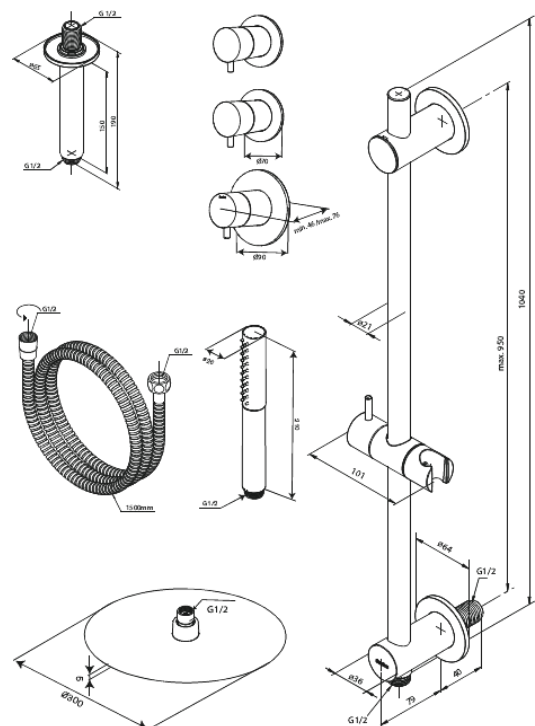

Iris

XR 2

Art.-Nr. 570700000
Oberfläche: Chrom
Serien: Iris

EAN 5708516851479

Produktbeschreibung:

Abdeckplatte und Griffe messing verchromt
1500 mm Brauseschlauch
Kopfbrause 30 cm
Handbrause mit 3 Strahlarten
Deckenmontierter Duscharm 15 cm
Duschstange mit integriertem Auslass und Halterung
Flexible Befestigung am oberen Ende der Stange
Kopfbrause 8 l/min / Handbrause 6 l/min