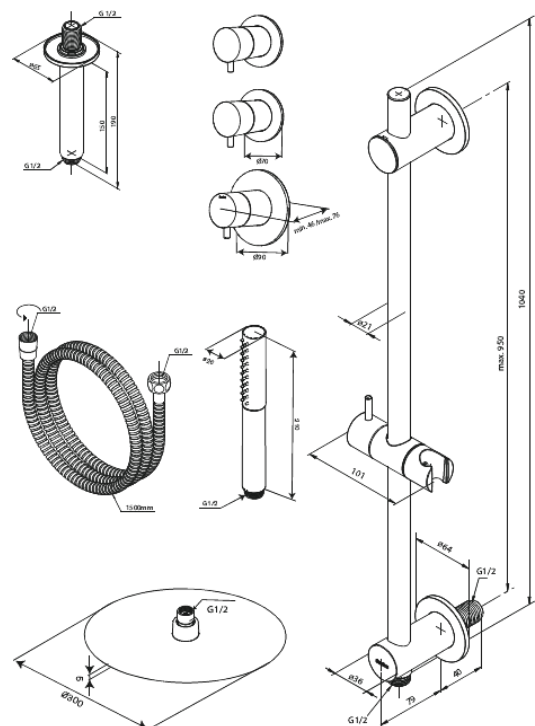

Iris

XR 2

Artikel Nr.: 570700000
Oberfläche: Chrom
Serien: Iris

EAN nummer: 5708516851479

Produktbeschreibung:

Abdeckplatte und Griffe messing verchromt
1500 mm Brauseschlauch
Kopfbrause 30 cm
Handbrause mit 3 Strahlarten
Deckenmontierter Duscharm 15 cm
Duschstange mit integriertem Auslass und Halterung
Flexible Befestigung am oberen Ende der Stange
Kopfbrause 8 l/min / Handbrause 6 l/min