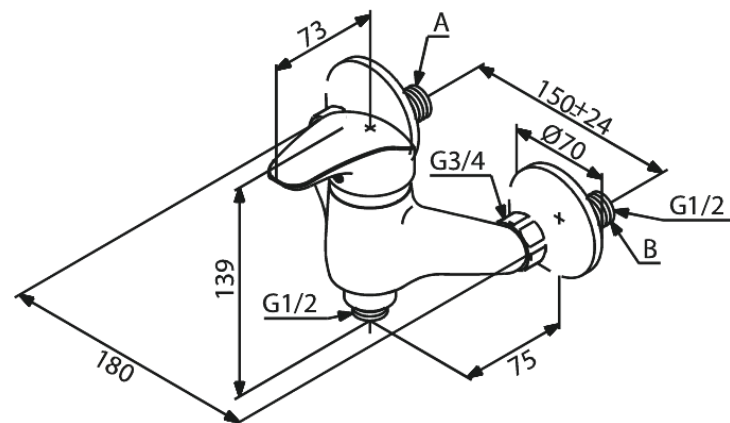

Funktionen

FM Mattsson Germany GmbH
Biedenkamp 3c, DE-21509 Glinde bei Hamburg

+31 854 018 788 info@damixa.de

Weitere Information auf <https://damixa.de>

damixa