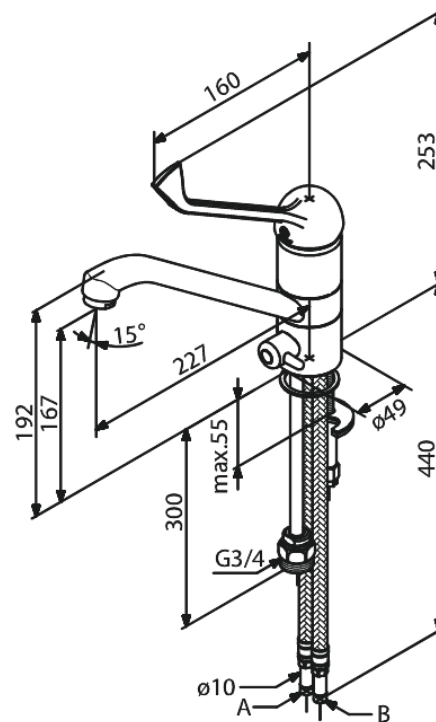

FM Mattsson Germany GmbH
Biedenkamp 3c, DE-21509 Glinde bei Hamburg

+31 854 018 788 info@damixa.de

Weitere Information auf <https://damixa.de>

damixa