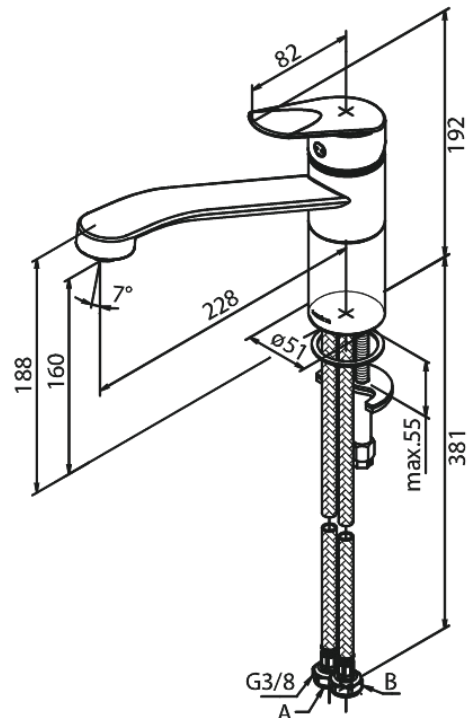

FM Mattsson Germany GmbH
Biedenkamp 3c, DE-21509 Glinde bei Hamburg

+31 854 018 788 info@damixa.de

Weitere Information auf <https://damixa.de>

damixa