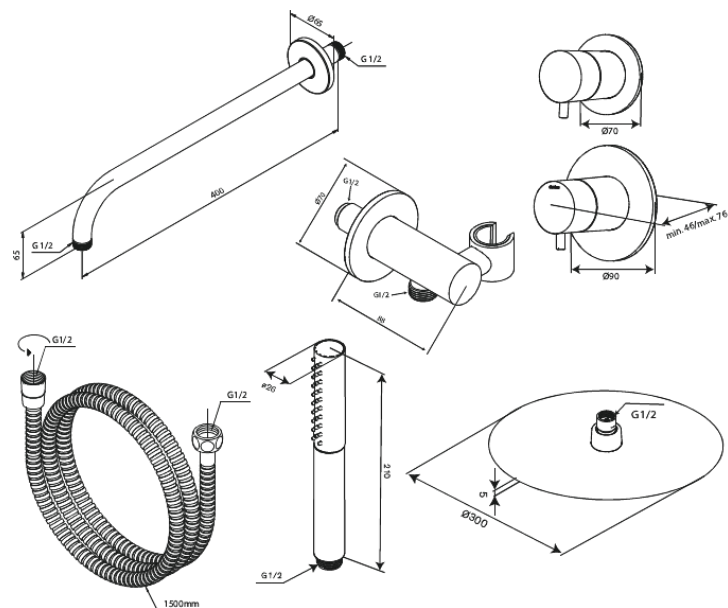

# DS 1

**Art.-Nr.** 570698800  
**Oberfläche:** Gebürstete Bronze  
**Serien:** Iris

**EAN** 5708516849872

## Produktbeschreibung:

Abdeckplatte und Griffe messing verchromt  
1500 mm Brauseschlauch  
Duscharmatur wandmontiert 40 cm  
Kopfbrause 30 cm  
Handbrause mit 3 Strahlarten  
Brauseausgang mit flexiblem Handbrausehalter  
Kopfbrause 8 l/min / Handbrause 6 l/min