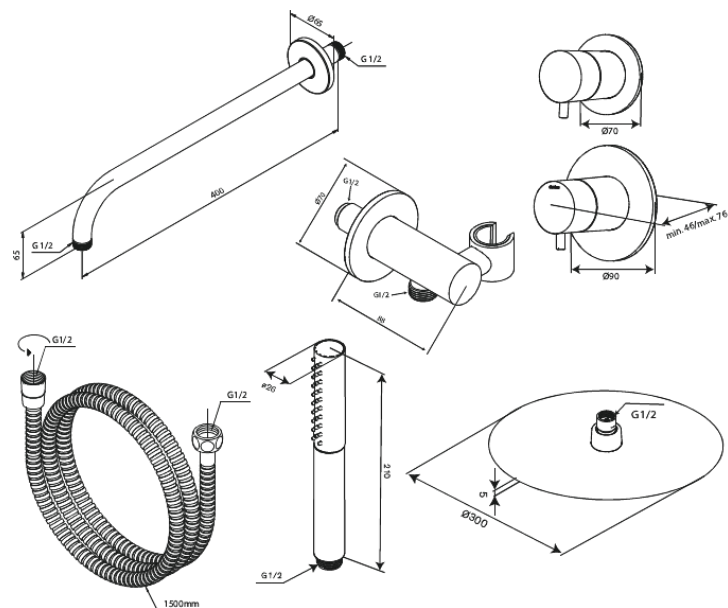

Iris

DS 1

Art.-Nr. 570698700
Oberfläche: Kupfer gebürstet
Serien: Iris

EAN 5708516849865

Produktbeschreibung:

Abdeckplatte und Griffe messing verchromt
1500 mm Brauseschlauch
Duscharmatur wandmontiert 40 cm
Kopfbrause 30 cm
Handbrause mit 3 Strahlarten
Brauseausgang mit flexiblem Handbrausehalter
Kopfbrause 8 l/min / Handbrause 6 l/min