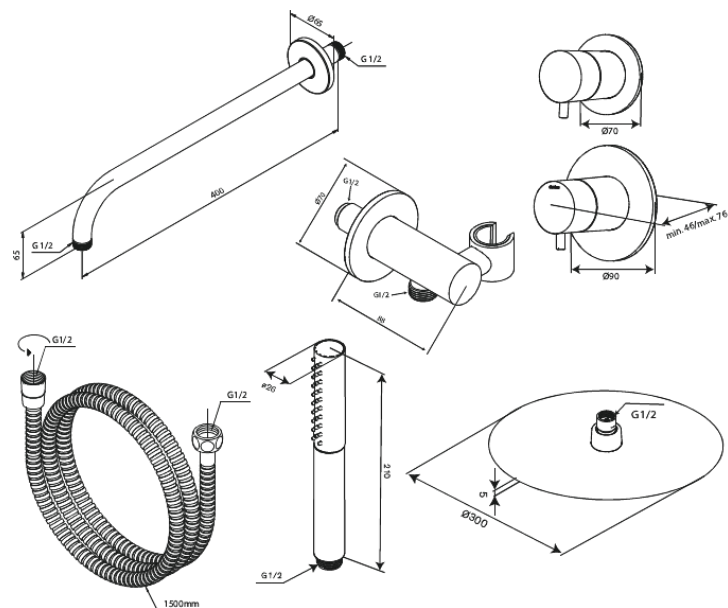

# DS 1

Art.-Nr. 570694600  
Oberfläche: Stahl  
Serien: Iris

EAN 5708516849827

## Produktbeschreibung:

Abdeckplatte und Griffe messing verchromt  
1500 mm Brauseschlauch  
Duscharmatur wandmontiert 40 cm  
Kopfbrause 30 cm  
Handbrause mit 3 Strahlarten  
Brauseausgang mit flexiblem Handbrausehalter  
Kopfbrause 8 l/min / Handbrause 6 l/min