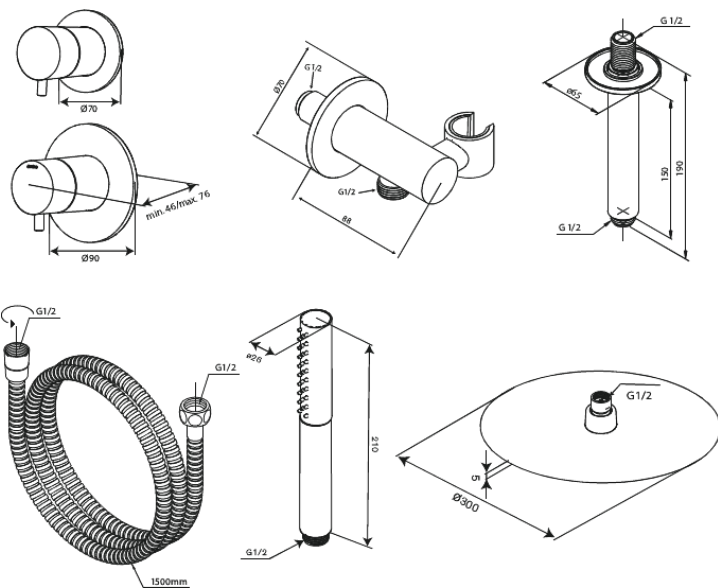

### Produktbeschreibung:

Abdeckplatte und Griffe messing verchromt  
1500 mm Brauseschlauch  
Kopfbrause 30 cm  
Handbrause mit 3 Strahlarten  
Brauseausgang mit flexiblem Handbrausehalter  
Deckenmontierter Duscharm 15 cm  
Kopfbrause 8 l/min / Handbrause 6 l/min