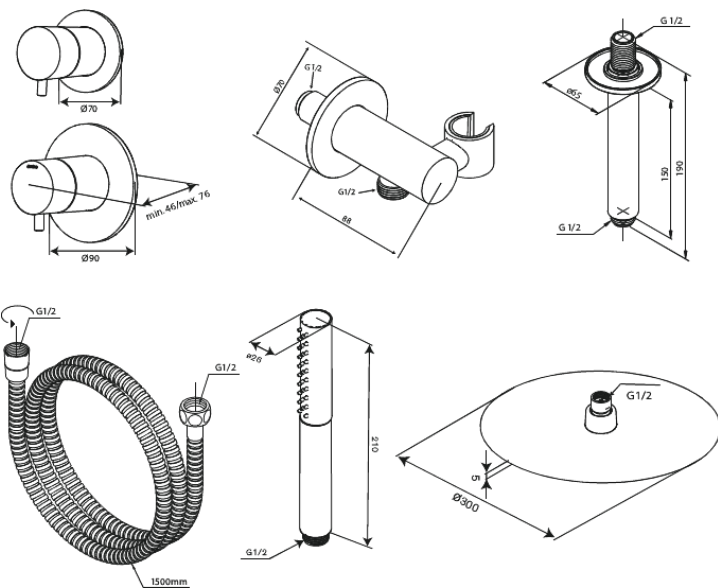

Iris

DS 2

Art.-Nr. 570688700
Oberfläche: Kupfer gebürstet
Serien: Iris

EAN 5708516849780

Produktbeschreibung:

Abdeckplatte und Griffe messing verchromt
1500 mm Brauseschlauch
Kopfbrause 30 cm
Handbrause mit 3 Strahlarten
Brauseausgang mit flexiblem Handbrausehalter
Deckenmontierter Duscharm 15 cm
Kopfbrause 8 l/min / Handbrause 6 l/min