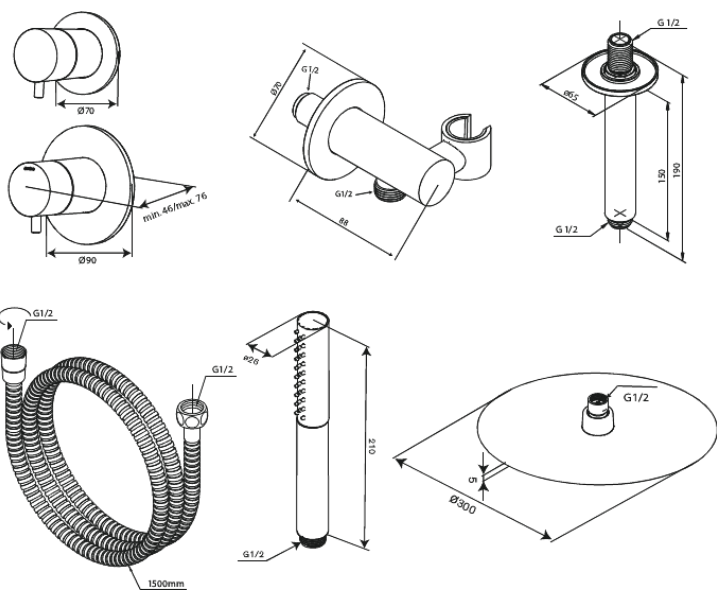

Iris

DS 2

Art.-Nr. 570687900
Oberfläche: Messing gebürstet
Serien: Iris

EAN 5708516849773

Produktbeschreibung:

Abdeckplatte und Griffe messing verchromt
1500 mm Brauseschlauch
Kopfbrause 30 cm
Handbrause mit 3 Strahlarten
Brauseausgang mit flexiblem Handbrausehalter
Deckenmontierter Duscharm 15 cm
Kopfbrause 8 l/min / Handbrause 6 l/min