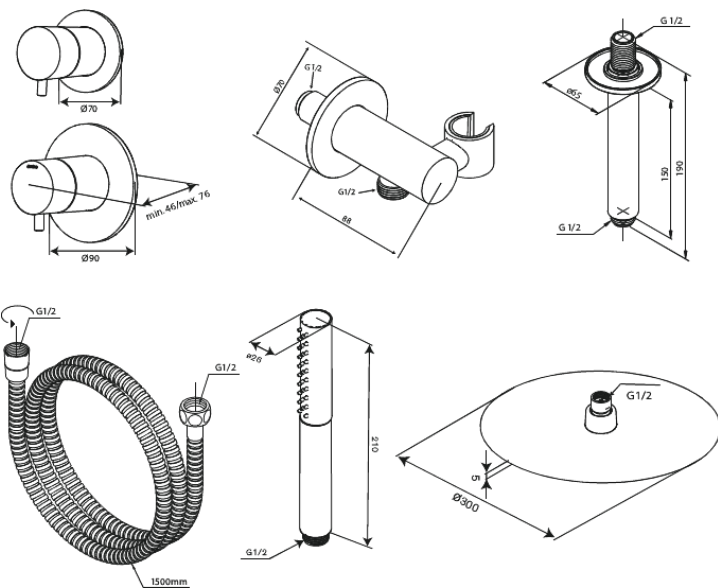

Iris

DS 2

Art.-Nr. 570685500
Oberfläche: Graphit
Serien: Iris

EAN 5708516849759

Produktbeschreibung:

Abdeckplatte und Griffe messing verchromt
1500 mm Brauseschlauch
Kopfbrause 30 cm
Handbrause mit 3 Strahlarten
Brauseausgang mit flexiblem Handbrausehalter
Deckenmontierter Duscharm 15 cm
Kopfbrause 8 l/min / Handbrause 6 l/min