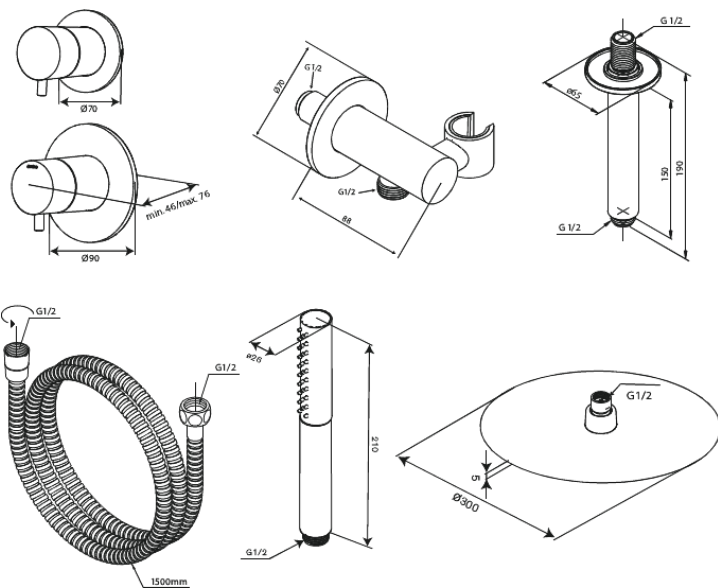

Iris

DS 2

Art.-Nr. 570680000
Oberfläche: Chrom
Serien: Iris

EAN 5708516849735

Produktbeschreibung:

Abdeckplatte und Griffe messing verchromt
1500 mm Brauseschlauch
Kopfbrause 30 cm
Handbrause mit 3 Strahlarten
Brauseausgang mit flexiblem Handbrausehalter
Deckenmontierter Duscharm 15 cm
Kopfbrause 8 l/min / Handbrause 6 l/min