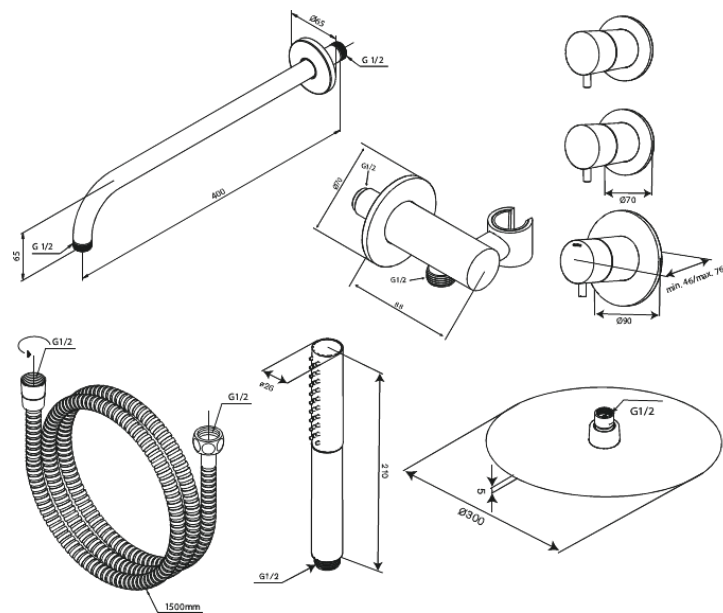

Iris

XS 1

Art.-Nr. 570657900
Oberfläche: Messing gebürstet
Serien: Iris

EAN 5708516849704

Produktbeschreibung:

Abdeckplatte und Griffe messing verchromt
1500 mm Brauseschlauch
Duscharmatur wandmontiert 40 cm
Kopfbrause 30 cm
Handbrause mit 3 Strahlarten
Brauseausgang mit flexiblem Handbrausehalter
Kopfbrause 8 l/min / Handbrause 6 l/min