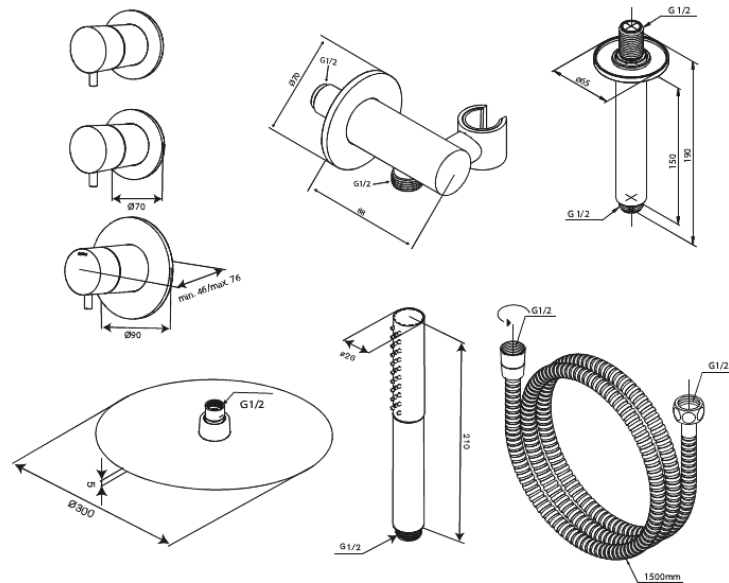

Iris

XS 2

Art.-Nr. 570648800
Oberfläche: Gebürstete Bronze
Serien: Iris

EAN 5708516849650

Produktbeschreibung:

Abdeckplatte und Griffe messing verchromt
1500 mm Brauseschlauch
Kopfbrause 30 cm
Handbrause mit 3 Strahlarten
Brauseausgang mit flexiblem Handbrausehalter
Deckenmontierter Duscharm 15 cm
Kopfbrause 8 l/min / Handbrause 6 l/min