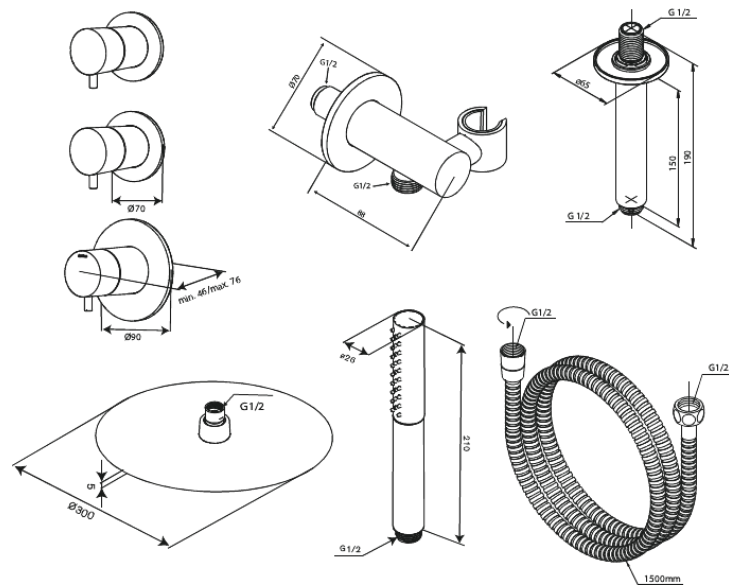

# XS 2

**Art.-Nr.** 570648700  
**Oberfläche:** Kupfer gebürstet  
**Serien:** Iris

**EAN** 5708516849643

## Produktbeschreibung:

Abdeckplatte und Griffe messing verchromt  
1500 mm Brauseschlauch  
Kopfbrause 30 cm  
Handbrause mit 3 Strahlarten  
Brauseausgang mit flexiblem Handbrausehalter  
Deckenmontierter Duscharm 15 cm  
Kopfbrause 8 l/min / Handbrause 6 l/min