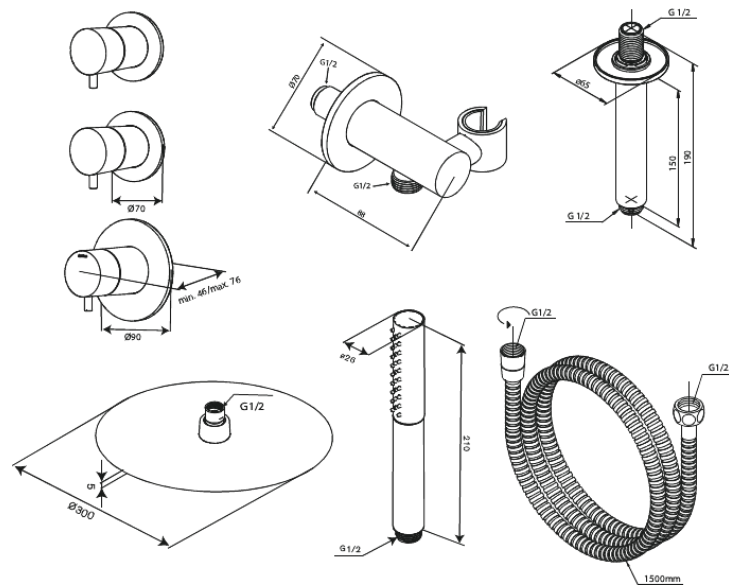

Iris

XS 2

Art.-Nr. 570647900
Oberfläche: Messing gebürstet
Serien: Iris

EAN 5708516849636

Produktbeschreibung:

Abdeckplatte und Griffe messing verchromt
1500 mm Brauseschlauch
Kopfbrause 30 cm
Handbrause mit 3 Strahlarten
Brauseausgang mit flexiblem Handbrausehalter
Deckenmontierter Duscharm 15 cm
Kopfbrause 8 l/min / Handbrause 6 l/min