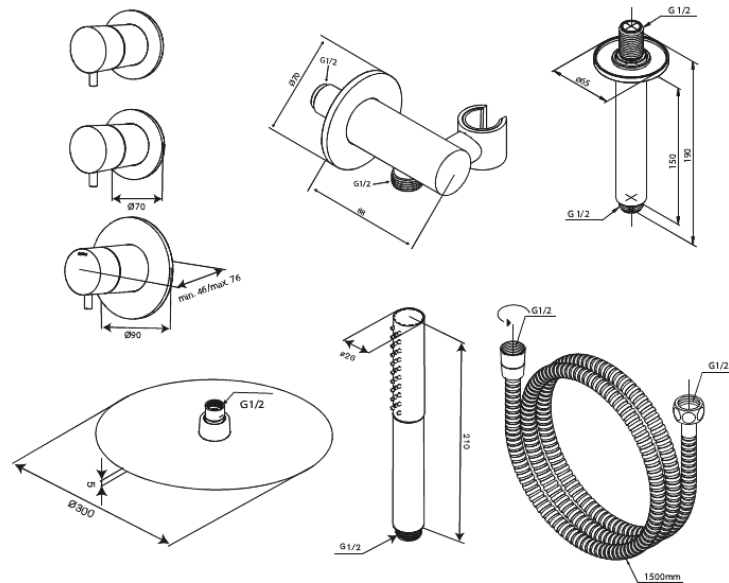

Iris

XS 2

Art.-Nr. 570645500
Oberfläche: Graphit
Serien: Iris

EAN 5708516849612

Produktbeschreibung:

Abdeckplatte und Griffe messing verchromt
1500 mm Brauseschlauch
Kopfbrause 30 cm
Handbrause mit 3 Strahlarten
Brauseausgang mit flexiblem Handbrausehalter
Deckenmontierter Duscharm 15 cm
Kopfbrause 8 l/min / Handbrause 6 l/min