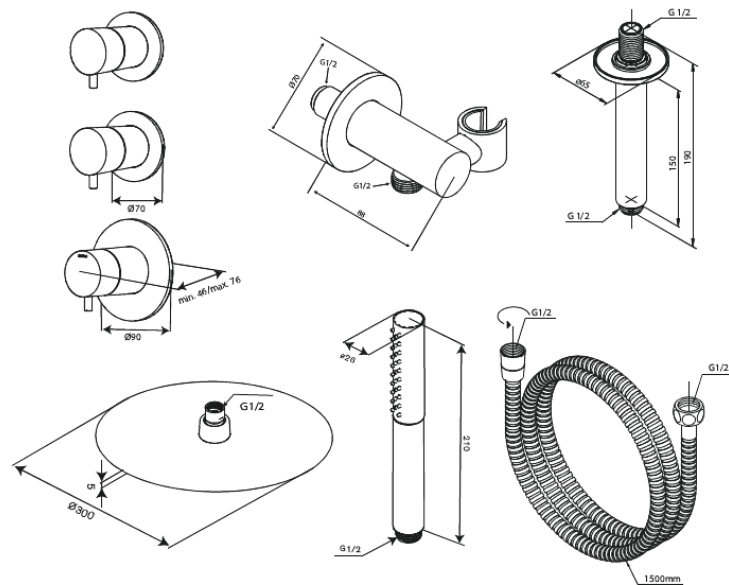

## XS 2

**Art.-Nr.** 570644600  
**Oberfläche:** Stahl  
**Serien:** Iris

**EAN** 5708516849605

### Produktbeschreibung:

Abdeckplatte und Griffe messing verchromt  
1500 mm Brauseschlauch  
Kopfbrause 30 cm  
Handbrause mit 3 Strahlarten  
Brauseausgang mit flexiblem Handbrausehalter  
Deckenmontierter Duscharm 15 cm  
Kopfbrause 8 l/min / Handbrause 6 l/min