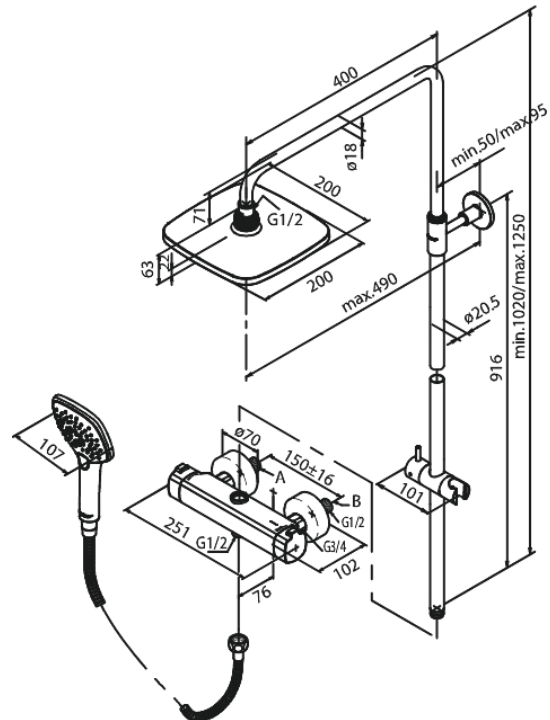

Funktionen

FM Mattsson Germany GmbH
Biedenkamp 3c, DE-21509 Glinde bei Hamburg

+31 854 018 788 info@damixa.de

Weitere Information auf <https://damixa.de>

damixa