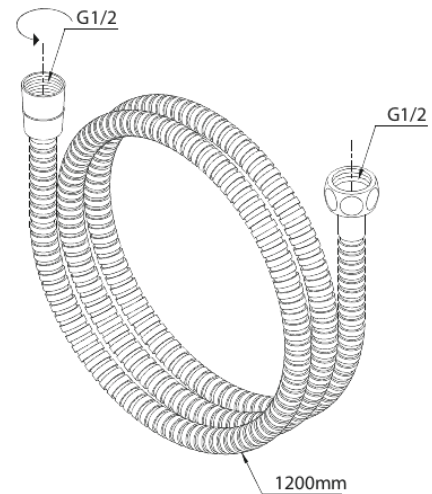

# Metallschlauch 1200 mm

Art.-Nr. 766928800  
Oberfläche: Gebürstete Bronze  
Serien:

EAN 5708516849308

FM Mattsson Germany GmbH  
Biedenkamp 3c, DE-21509 Glinde bei Hamburg

+31 854 018 788 info@damixa.de