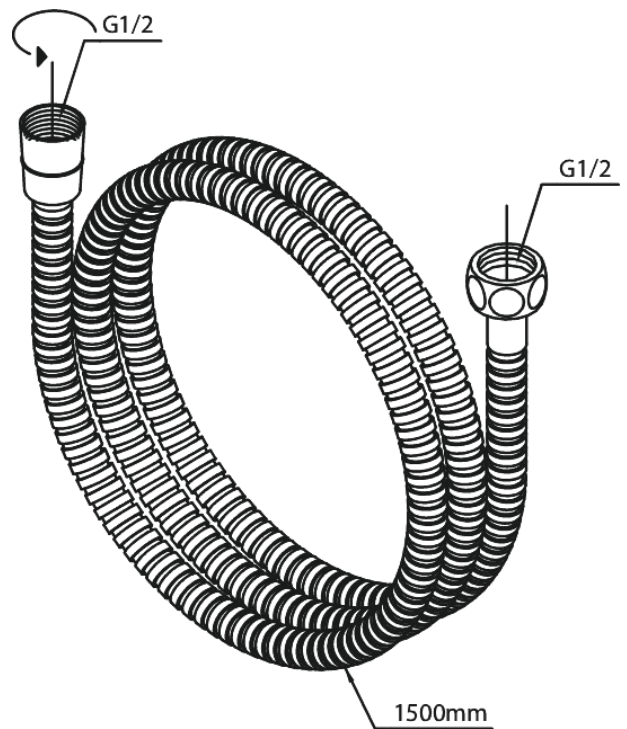

Metallschlauch 1500 mm

Art.-Nr. 766528800
Oberfläche: Gebürstete Bronze
Serien:

EAN

5708516849292

FM Mattsson Germany GmbH
Biedenkamp 3c, DE-21509 Glinde bei Hamburg

+31 854 018 788 info@damixa.de

Weitere Information auf <https://damixa.de>