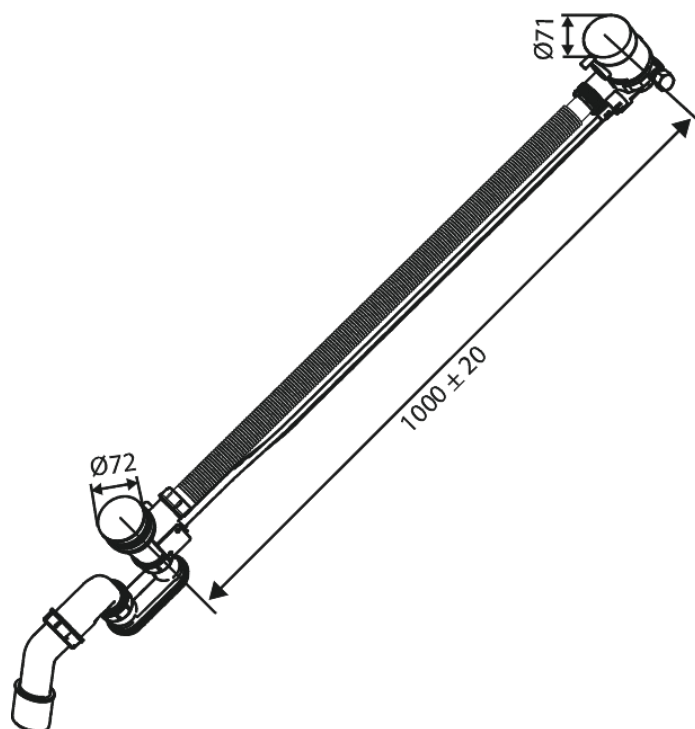

Badewannenablauf mit Wassereinlauf

Art.-Nr. 238908800
Oberfläche: Gebürstete Bronze
Serien:

EAN 5708516849179

Produktbeschreibung:

Wasserverbrauch max.47 l/min

FM Mattsson Germany GmbH
Biedenkamp 3c, DE-21509 Glinde bei Hamburg