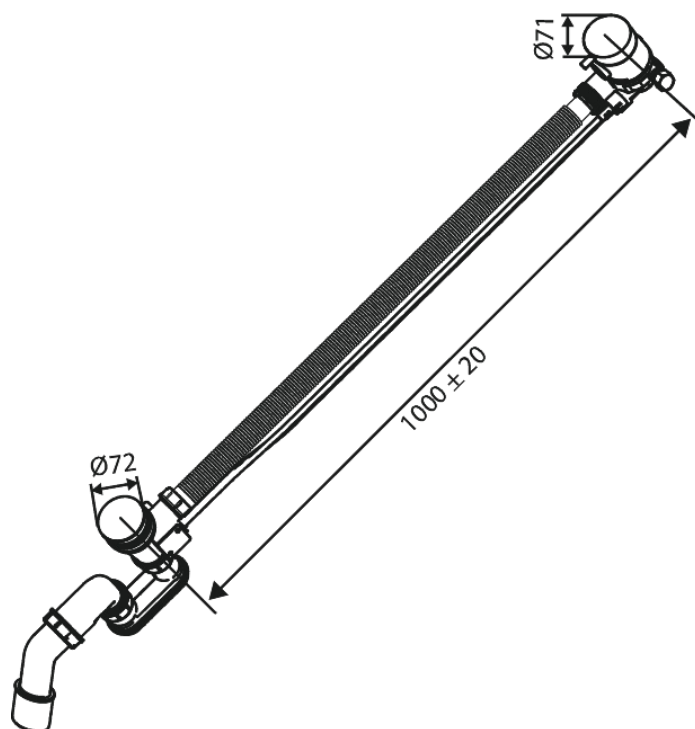

Badewannenablauf mit Wassereinlauf

Artikel Nr.: 238908800
Oberfläche: Gebürstete Bronze
Serien:

EAN nummer: 5708516849179

Produktbeschreibung:

Wasserverbrauch max.47 l/min

FM Mattsson Germany GmbH
Biedenkamp 3c, DE-21509 Glinde bei Hamburg